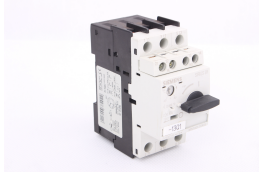

ROZŁĄCZNIK 3RV1021-1FA15 3.5-5A 600V SIEMENS ID30172

Używany SIEMENS 3RV1021-1FA15
Sprzęt przetestowany i wyczyszczony.
24 miesiące gwarancji
Dedykowany kurier
Wysyłka w 24h

DANE TECHNICZNE

PRODUCENT	SIEMENS
MODEL	3RV1021-1FA15
KATEGORIA	Rozłączniki
WAGA [KG]	1.0